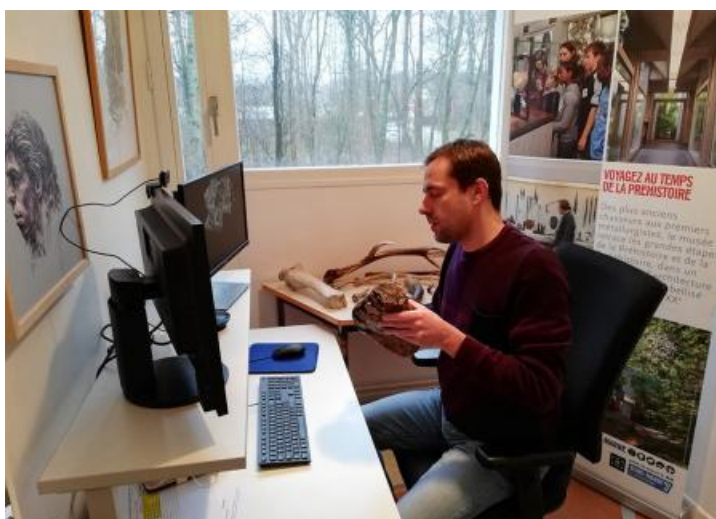

MUSÉE DE PRÉHISTOIRE
D'ÎLE-DE-FRANCE
RETOUR SUR 600 000 ANS D'HISTOIRE

— VISITE À DISTANCE —

**VISITE GUIDÉE À DISTANCE ET EN FAMILLE - DU
CHASSEUR AU PAYSAN (14H30)**

© G. Tosello

En visio-conférence depuis chez vous, découvrez en famille l'évolution des modes de vie des hommes de la Préhistoire. La visite est commentée en direct par un médiateur du musée. À partir de 7 ans. Gratuit.

La visite guidée à distance : une nouvelle offre culturelle

Depuis juin 2020, le Musée de Préhistoire (Histoire de l'humanité avant l'apparition de l'écriture. Par usage et extension, discipline scientifique qui étudie cette période.) d'Île-de-France met gratuitement à disposition des outils virtuels et anime des visites guidées en ligne pour permettre à tous d'accéder au musée, y compris en période de confinement.

Depuis les vacances de Noël, le musée propose des visites adaptées aux enfants et aux familles sur différents thèmes (les animaux, le feu, les outils, les modes de vie de la Préhistoire (Histoire de l'humanité avant l'apparition de l'écriture. Par usage et extension, discipline scientifique qui étudie cette période.)). Grâce à la visio-conférence, petits et grands peuvent poser leurs questions en direct, au fur et à mesure de la visite.