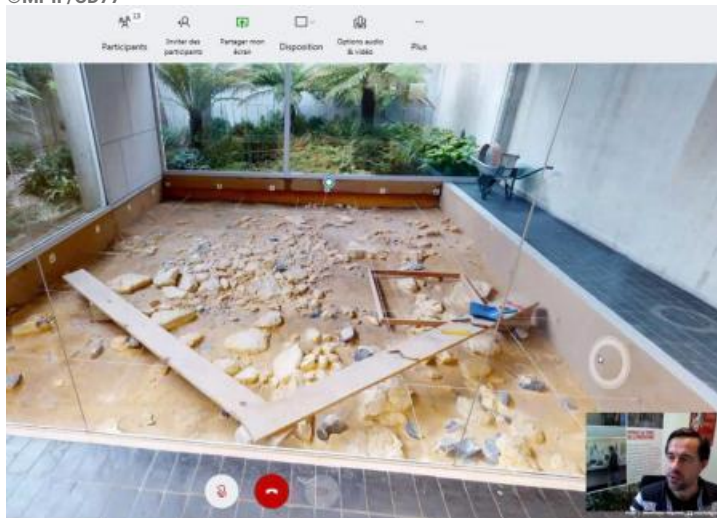

©MPIF/CD77