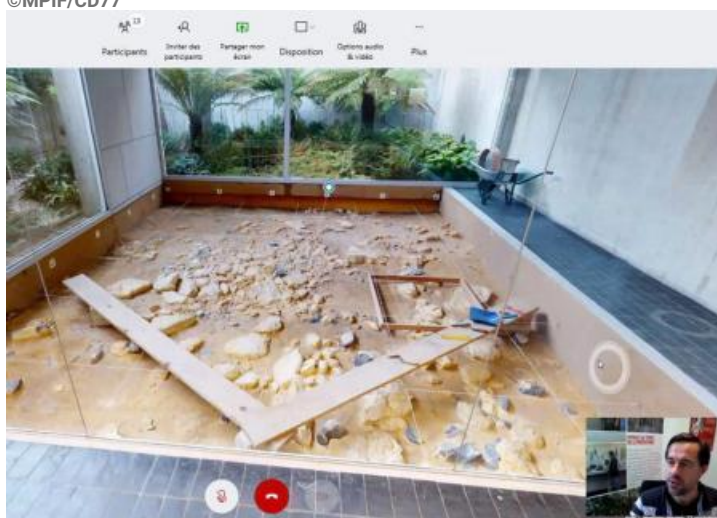

©MPIF/CD77