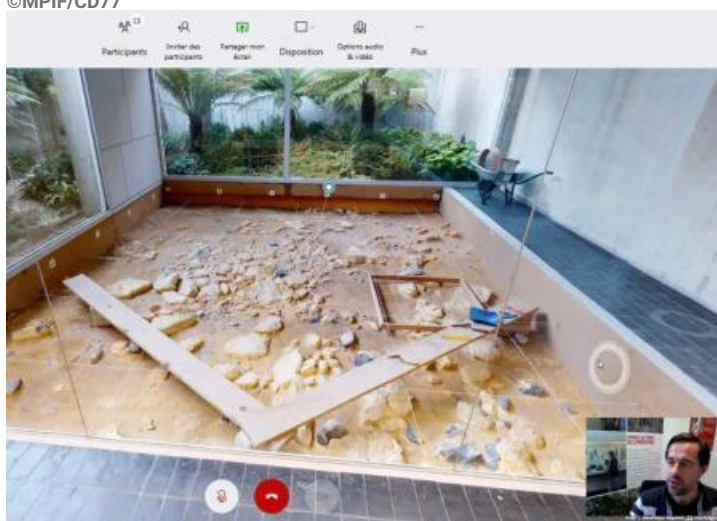

©MPIF/CD77

COMMENT S'INSCRIRE ?

Par mail ou par téléphone en indiquant :

- l'âge et le prénom des enfants concernés
- une adresse de messagerie électronique
- un numéro de téléphone
- un code postal