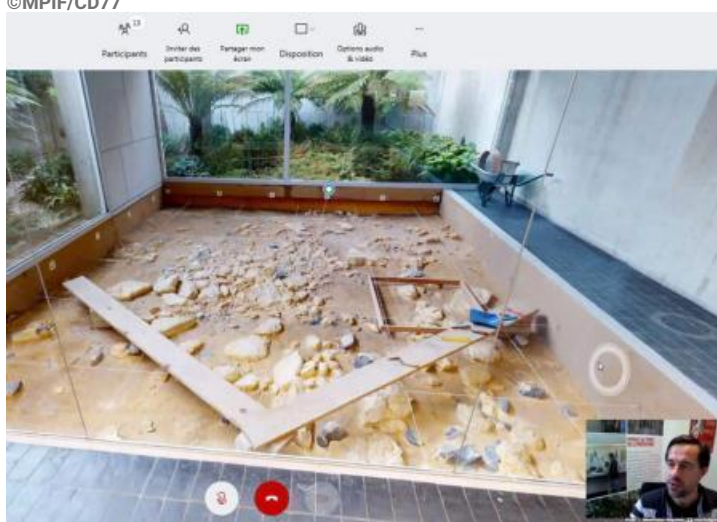

©MPIF/CD77