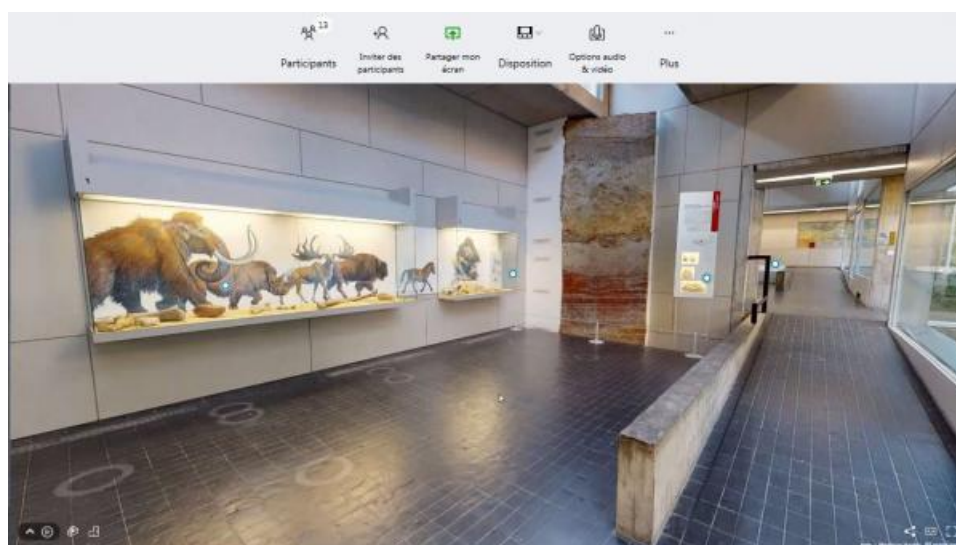

MUSÉE DE PRÉHISTOIRE  
D'ÎLE-DE-FRANCE  
RETOUR SUR 600 000 ANS D'HISTOIRE

— VISITE À DISTANCE —

**VISITE GUIDÉE À DISTANCE ET EN FAMILLE - LES ANIMAUX DE LA PRÉHISTOIRE (11H)**

*© Gilles Tosello*

En visio-conférence depuis chez vous, partez en famille à la découverte des animaux préhistoriques et du musée de Préhistoire d'Île-de-France. La visite est commentée en direct par un médiateur du musée.

## La visite guidée à distance : une nouvelle offre culturelle

Depuis le printemps dernier, en collaboration avec la société Viséoo, le Musée de Préhistoire (Histoire de l'humanité avant l'apparition de l'écriture. Par usage et extension, discipline scientifique qui étudie cette période.) d'Île-de-France conçoit des visites virtuelles pour permettre à tous d'accéder au musée, y compris en période de confinement.

Après une première visite consacrée à l'exposition "Les Sénons. Archéologie & Histoire d'un peuple gaulois", une seconde est désormais consacrée aux collections permanentes du musée.

À l'occasion des vacances de Noël, le musée propose des visites adaptées aux enfants et aux familles sur le thème des animaux préhistoriques et sur celui du peuple gaulois des Sénons (Peuple gaulois situé principalement sur une partie des départements de l'Yonne, de la Seine-et-Marne et du Loiret. Il a donné son nom à la ville de Sens (Yonne) qui était sa capitale sous le nom d'Agedincum.). Grâce à la visio-conférence, petits et grands peuvent poser leurs questions en direct, au fur et à mesure de la visite.

Visite virtuelle - salle 2 du Musée de Préhistoire d'Île-de-France  
©VISEOO

**Pour participer à cette visite guidée à distance, il est indispensable de disposer :**

- d'une connexion Internet
- d'un microphone pour interagir avec le médiateur du musée