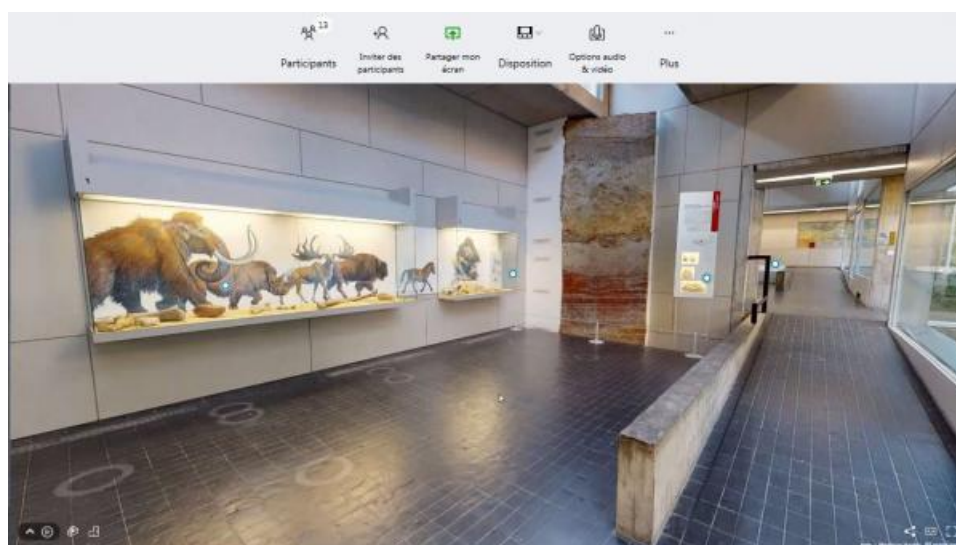

MUSÉE DE PRÉHISTOIRE  
D'ÎLE-DE-FRANCE  
RETOUR SUR 600 000 ANS D'HISTOIRE

— VISITE À DISTANCE —

**VISITE GUIDÉE À DISTANCE ET EN FAMILLE - LES ANIMAUX DE LA PRÉHISTOIRE (11H)**

© Gilles Tosello

En visio-conférence depuis chez vous, partez en famille à la découverte des animaux préhistoriques et du musée de Préhistoire d'Île-de-France. La visite est commentée en direct par un médiateur du musée.

## La visite guidée à distance : une nouvelle offre culturelle

Depuis le printemps dernier, en collaboration avec la société Viséoo, le Musée de Préhistoire (Histoire de l'humanité avant l'apparition de l'écriture. Par usage et extension, discipline scientifique qui étudie cette période.) d'Île-de-France conçoit des visites virtuelles pour permettre à tous d'accéder au musée, y compris en période de confinement.

Après une première visite consacrée à l'exposition "Les Sénons. Archéologie & Histoire d'un peuple gaulois", une seconde est désormais consacrée aux collections permanentes du musée.

À l'occasion des vacances de Noël, le musée propose des visites adaptées aux enfants et aux familles sur le thème des animaux préhistoriques et sur celui du peuple gaulois des Sénons (Peuple gaulois situé principalement sur une partie des départements de l'Yonne, de la Seine-et-Marne et du Loiret. Il a donné son nom à la ville de Sens (Yonne) qui était sa capitale sous le nom d'Agedincum.). Grâce à la visio-conférence, petits et grands peuvent poser leurs questions en direct, au fur et à mesure de la visite.

Visite virtuelle - salle 2 du Musée de Préhistoire d'Île-de-France  
©VISEOO

**Pour participer à cette visite guidée à distance, il est indispensable de disposer :**

- d'une connexion Internet
- d'un microphone pour interagir avec le médiateur du musée