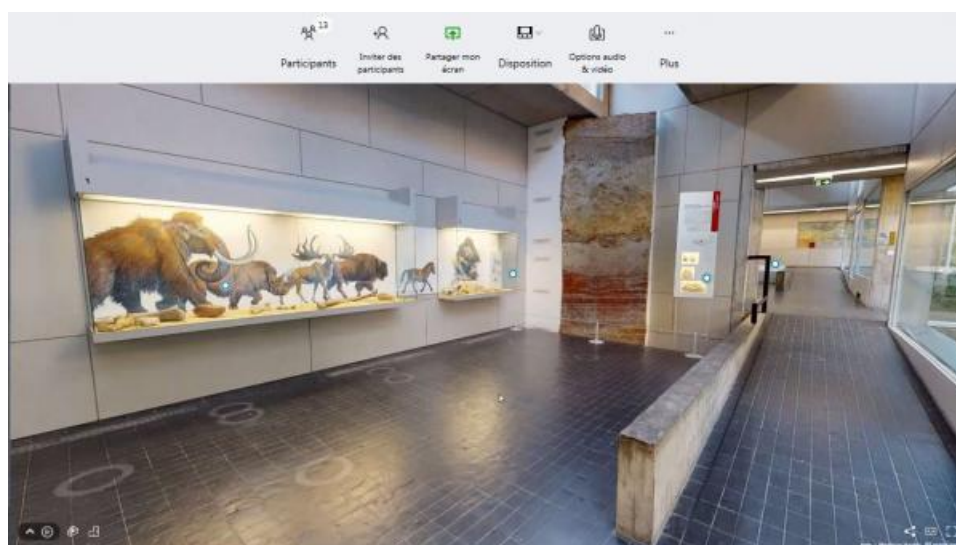

## VISITE GUIDÉE À DISTANCE ET EN FAMILLE - LES ANIMAUX DE LA PRÉHISTOIRE (11H)

© Gilles Tosello

En visio-conférence depuis chez vous, partez en famille à la découverte des animaux préhistoriques et du musée de Préhistoire d'Île-de-France. La visite est commentée en direct par un médiateur du musée.

## La visite guidée à distance : une nouvelle offre culturelle

Depuis le printemps dernier, en collaboration avec la société Viséoo, le Musée de Préhistoire (Histoire de l'humanité avant l'apparition de l'écriture. Par usage et extension, discipline scientifique qui étudie cette période.) d'Île-de-France conçoit des visites virtuelles pour permettre à tous d'accéder au musée, y compris en période de confinement.

Après une première visite consacrée à l'exposition "Les Sénons. Archéologie & Histoire d'un peuple gaulois", une seconde est désormais consacrée aux collections permanentes du musée.

À l'occasion des vacances de Noël, le musée propose des visites adaptées aux enfants et aux familles sur le thème des animaux préhistoriques et sur celui du peuple gaulois des Sénons (Peuple gaulois situé principalement sur une partie des départements de l'Yonne, de la Seine-et-Marne et du Loiret. Il a donné son nom à la ville de Sens (Yonne) qui était sa capitale sous le nom d'Agedincum.). Grâce à la visio-conférence, petits et grands peuvent poser leurs questions en direct, au fur et à mesure de la visite.

Visite virtuelle - salle 2 du Musée de Préhistoire d'Île-de-France  
©VISEOO

**Pour participer à cette visite guidée à distance, il est indispensable de disposer :**

- d'une connexion Internet
- d'un microphone pour interagir avec le médiateur du musée