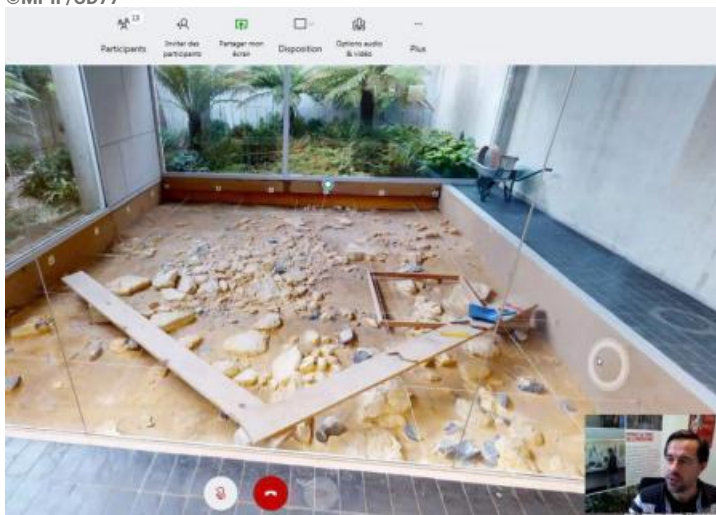

©MPIF/CD77