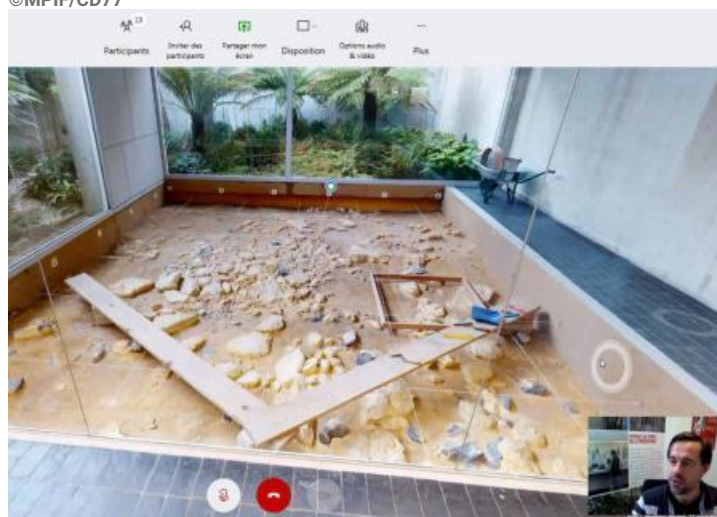

©MPIF/CD77