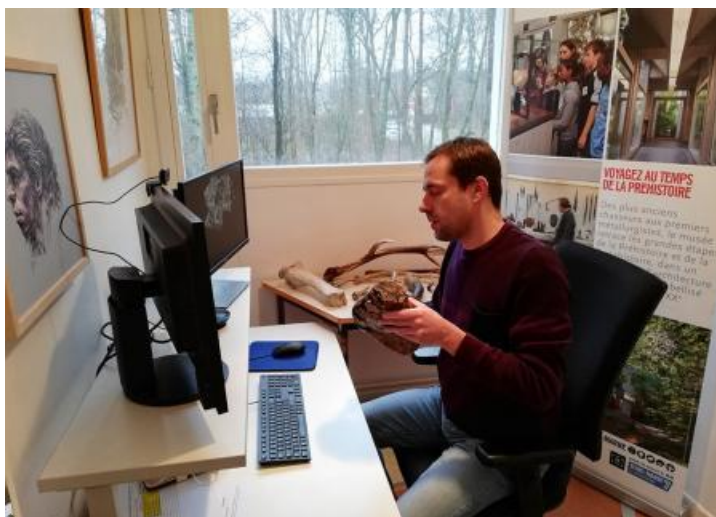

MUSÉE DE PRÉHISTOIRE
D'ÎLE-DE-FRANCE
RETOUR SUR 600 000 ANS D'HISTOIRE

— VISITE À DISTANCE —

VISITE GUIDÉE À DISTANCE ET EN FAMILLE - LES ANIMAUX DE LA PRÉHISTOIRE (14H30)

© G. Tosello

En visio-conférence depuis chez vous, partez en famille à la découverte des animaux contemporains des hommes de la Préhistoire. La visite est commentée en direct par un médiateur du musée. À partir de 5 ans. Gratuit. Réservation obligatoire. **COMPLET**

Depuis juin 2020, le Musée de Préhistoire (Histoire de l'humanité avant l'apparition de l'écriture. Par usage et extension, discipline scientifique qui étudie cette période.) d'Île-de-France met gratuitement à disposition des outils virtuels et anime des visites guidées en ligne pour permettre à tous d'accéder au musée, y compris en période de confinement.

Depuis les vacances de Noël, le musée propose des visites adaptées aux enfants et aux familles sur différents thèmes (les animaux, le feu, les outils, les modes de vie de la Préhistoire (Histoire de l'humanité avant l'apparition de l'écriture. Par usage et extension, discipline scientifique qui étudie cette période.)). Grâce à la visio-conférence, petits et grands peuvent poser leurs questions en direct, au fur et à mesure de la visite.