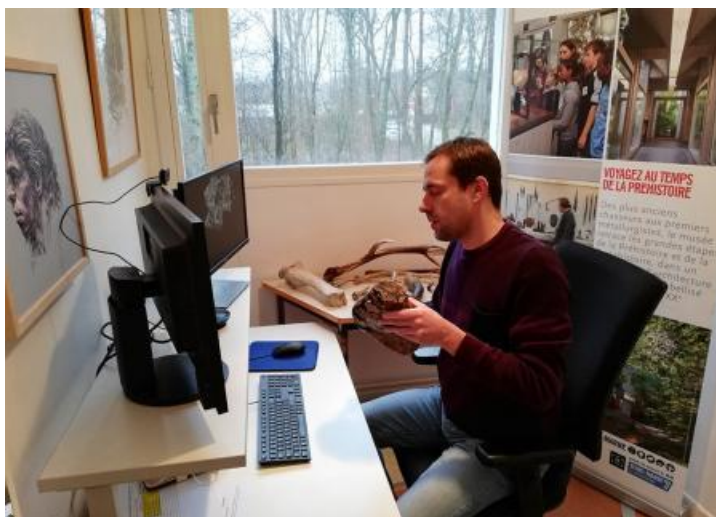

MUSÉE DE PRÉHISTOIRE D'ÎLE-DE-FRANCE

RETOUR SUR 600 000 ANS D'HISTOIRE

— VISITE À DISTANCE —

VISITE GUIDÉE À DISTANCE ET EN FAMILLE - LES ANIMAUX DE LA PRÉHISTOIRE (14H30)

© G. Tosello

En visio-conférence depuis chez vous, partez en famille à la découverte des animaux contemporains des hommes de la Préhistoire. La visite est commentée en direct par un médiateur du musée. À partir de 5 ans. Gratuit. Réservation obligatoire. **COMPLET**

Depuis juin 2020, le Musée de Préhistoire (Histoire de l'humanité avant l'apparition de l'écriture. Par usage et extension, discipline scientifique qui étudie cette période.) d'Île-de-France met gratuitement à disposition des outils virtuels et anime des visites guidées en ligne pour permettre à tous d'accéder au musée, y compris en période de confinement.

Depuis les vacances de Noël, le musée propose des visites adaptées aux enfants et aux familles sur différents thèmes (les animaux, le feu, les outils, les modes de vie de la Préhistoire (Histoire de l'humanité avant l'apparition de l'écriture. Par usage et extension, discipline scientifique qui étudie cette période.)). Grâce à la visio-conférence, petits et grands peuvent poser leurs questions en direct, au fur et à mesure de la visite.