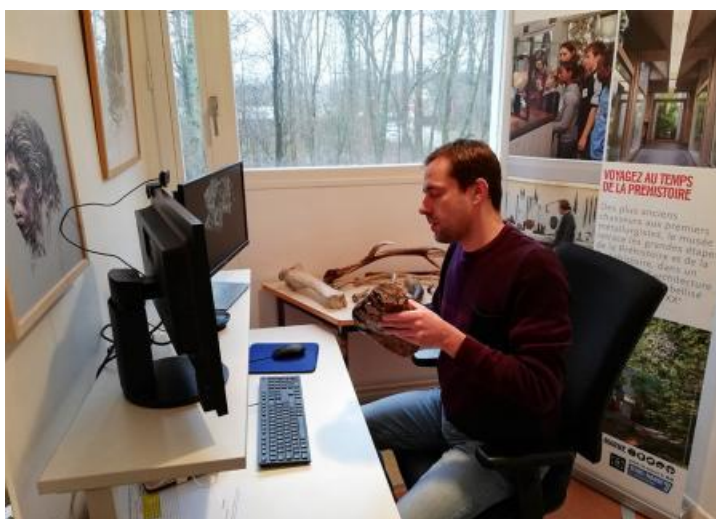

## VISITE GUIDÉE À DISTANCE ET EN FAMILLE - LES ANIMAUX DE LA PRÉHISTOIRE (14H30)

© G. Tosello

En visio-conférence depuis chez vous, partez en famille à la découverte des animaux contemporains des hommes de la Préhistoire. La visite est commentée en direct par un médiateur du musée. À partir de 5 ans. Gratuit. Réservation obligatoire. **COMPLET**

## La visite guidée à distance : une nouvelle offre culturelle

Depuis juin 2020, le Musée de Préhistoire (Histoire de l'humanité avant l'apparition de l'écriture. Par usage et extension, discipline scientifique qui étudie cette période.) d'Île-de-France met gratuitement à disposition des outils virtuels et anime des visites guidées en ligne pour permettre à tous d'accéder au musée, y compris en période de confinement.

Depuis les vacances de Noël, le musée propose des visites adaptées aux enfants et aux familles sur différents thèmes (les animaux, le feu, les outils, les modes de vie de la Préhistoire (Histoire de l'humanité avant l'apparition de l'écriture. Par usage et extension, discipline scientifique qui étudie cette période.)). Grâce à la visio-conférence, petits et grands peuvent poser leurs questions en direct, au fur et à mesure de la visite.