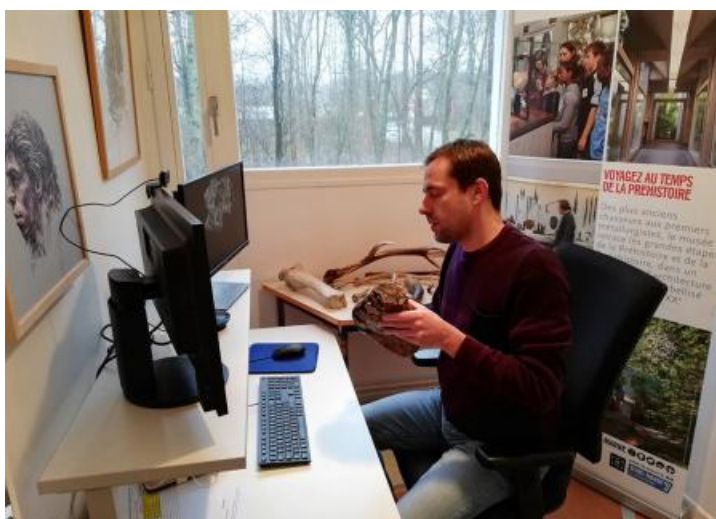

MUSÉE DE PRÉHISTOIRE D'ÎLE-DE-FRANCE

RETOUR SUR 600 000 ANS D'HISTOIRE

— VISITE À DISTANCE —

VISITE GUIDÉE À DISTANCE ET EN FAMILLE - LES ANIMAUX DE LA PRÉHISTOIRE (14H30)

© G. Tosello

En visio-conférence depuis chez vous, partez en famille à la découverte des animaux contemporains des hommes de la Préhistoire. La visite est commentée en direct par un médiateur du musée. À partir de 5 ans. Gratuit. Réservation obligatoire. **COMPLET**

Depuis juin 2020, le Musée de Préhistoire (Histoire de l'humanité avant l'apparition de l'écriture. Par usage et extension, discipline scientifique qui étudie cette période.) d'Île-de-France met gratuitement à disposition des outils virtuels et anime des visites guidées en ligne pour permettre à tous d'accéder au musée, y compris en période de confinement.

Depuis les vacances de Noël, le musée propose des visites adaptées aux enfants et aux familles sur différents thèmes (les animaux, le feu, les outils, les modes de vie de la Préhistoire (Histoire de l'humanité avant l'apparition de l'écriture. Par usage et extension, discipline scientifique qui étudie cette période.)). Grâce à la visio-conférence, petits et grands peuvent poser leurs questions en direct, au fur et à mesure de la visite.