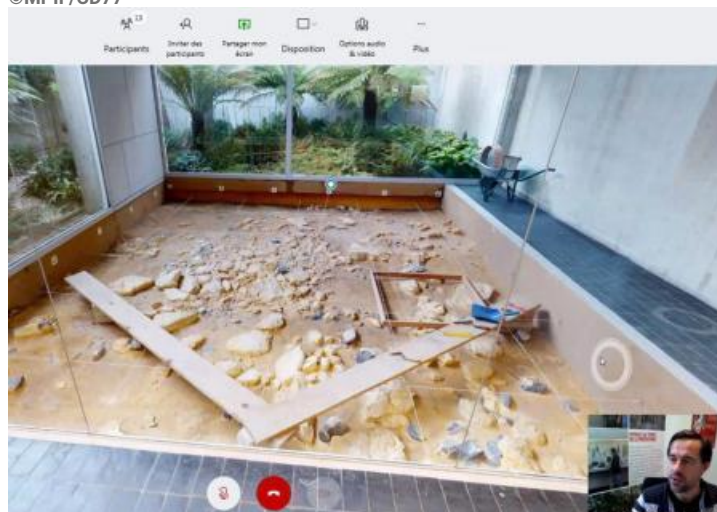

©MPIF/CD77