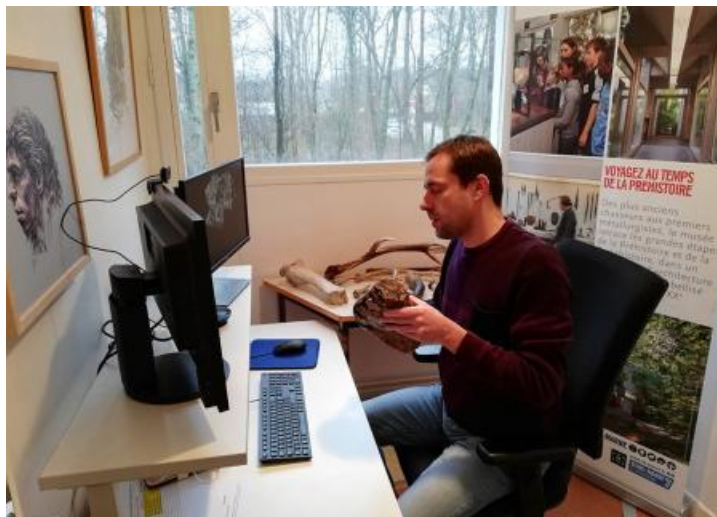

## VISITE GUIDÉE À DISTANCE ET EN FAMILLE - LES ANIMAUX DE LA PRÉHISTOIRE (14H30)

© G. Tosello

En visio-conférence depuis chez vous, partez en famille à la découverte des animaux contemporains des hommes de la Préhistoire. La visite est commentée en direct par un médiateur du musée. À partir de 5 ans. Gratuit. Réservation obligatoire. **COMPLET**

## La visite guidée à distance : une nouvelle offre culturelle

Depuis juin 2020, le Musée de Préhistoire (Histoire de l'humanité avant l'apparition de l'écriture. Par usage et extension, discipline scientifique qui étudie cette période.) d'Île-de-France met gratuitement à disposition des outils virtuels et anime des visites guidées en ligne pour permettre à tous d'accéder au musée, y compris en période de confinement.

Depuis les vacances de Noël, le musée propose des visites adaptées aux enfants et aux familles sur différents thèmes (les animaux, le feu, les outils, les modes de vie de la Préhistoire (Histoire de l'humanité avant l'apparition de l'écriture. Par usage et extension, discipline scientifique qui étudie cette période.)). Grâce à la visio-conférence, petits et grands peuvent poser leurs questions en direct, au fur et à mesure de la visite.