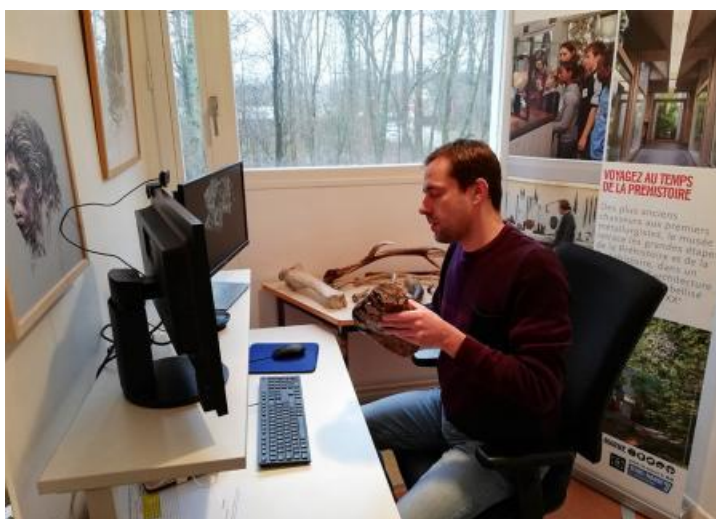

MUSÉE DE PRÉHISTOIRE D'ÎLE-DE-FRANCE

RETOUR SUR 600 000 ANS D'HISTOIRE

— VISITE À DISTANCE —

VISITE GUIDÉE À DISTANCE ET EN FAMILLE - LES ANIMAUX DE LA PRÉHISTOIRE (14H30)

© G. Tosello

En visio-conférence depuis chez vous, partez en famille à la découverte des animaux contemporains des hommes de la Préhistoire. La visite est commentée en direct par un médiateur du musée. À partir de 5 ans. Gratuit. Réservation obligatoire. **COMPLET**

05/05/2021

🕒 **14h30m - 15h15m**

📞 01 64 78 54 80

@ Email

👤 Musée de Préhistoire d'Île-de-France

📅 Sur réservation

🆓 Gratuit

La visite guidée à distance : une nouvelle offre culturelle

Depuis juin 2020, le Musée de Préhistoire (Histoire de l'humanité avant l'apparition de l'écriture. Par usage et extension, discipline scientifique qui étudie cette période.) d'Île-de-France met gratuitement à disposition des outils virtuels et anime des visites guidées en ligne pour permettre à tous d'accéder au musée, y compris en période de confinement.

Depuis les vacances de Noël, le musée propose des visites adaptées aux enfants et aux familles sur différents thèmes (les animaux, le feu, les outils, les modes de vie de la Préhistoire (Histoire de l'humanité avant l'apparition de l'écriture. Par usage et extension, discipline scientifique qui étudie cette période.)). Grâce à la visio-conférence, petits et grands peuvent poser leurs questions en direct, au fur et à mesure de la visite.