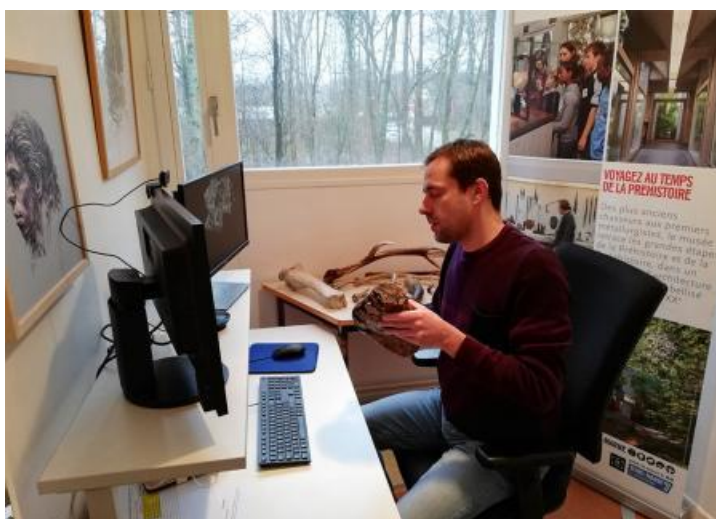

MUSÉE DE PRÉHISTOIRE  
D'ÎLE-DE-FRANCE  
RETOUR SUR 600 000 ANS D'HISTOIRE

— VISITE À DISTANCE —

**VISITE GUIDÉE À DISTANCE ET EN FAMILLE - LES ANIMAUX DE LA PRÉHISTOIRE (15H)**

© Gilles Tosello

En visio-conférence depuis chez vous, partez en famille à la découverte des animaux contemporains des hommes de la Préhistoire. La visite est commentée en direct par un médiateur du musée. Gratuit.  
Réservation obligatoire.

## La visite guidée à distance : une nouvelle offre culturelle

Depuis le printemps dernier, en collaboration avec la société Viséoo, le Musée de Préhistoire (Histoire de l'humanité avant l'apparition de l'écriture. Par usage et extension, discipline scientifique qui étudie cette période.) d'Île-de-France conçoit des visites virtuelles pour permettre à tous d'accéder au musée, y compris en période de confinement.

À l'occasion des vacances de février, le musée propose des visites adaptées aux enfants et aux familles sur le thème des animaux et des outils en pierre de la Préhistoire (Histoire de l'humanité avant l'apparition de l'écriture. Par usage et extension, discipline scientifique qui étudie cette période.). Grâce à la visio-conférence, petits et grands peuvent poser leurs questions en direct, au fur et à mesure de la visite.