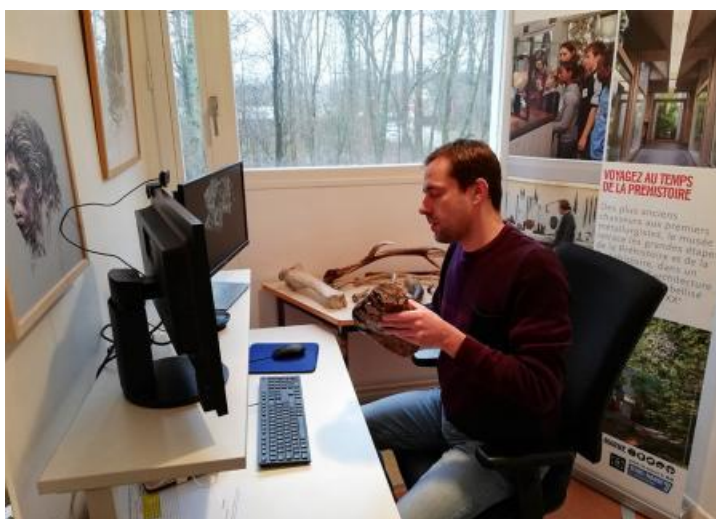

MUSÉE DE PRÉHISTOIRE
D'ÎLE-DE-FRANCE
RETOUR SUR 600 000 ANS D'HISTOIRE

— VISITE À DISTANCE —

VISITE GUIDÉE À DISTANCE ET EN FAMILLE - LES ANIMAUX DE LA PRÉHISTOIRE (16H)

© G. Tosello

En visio-conférence depuis chez vous, partez en famille à la découverte des animaux contemporains des hommes de la Préhistoire. La visite est commentée en direct par un médiateur du musée. À partir de 5 ans. Gratuit. Réservation obligatoire. **COMPLET**

Depuis juin 2020, le Musée de Préhistoire (Histoire de l'humanité avant l'apparition de l'écriture. Par usage et extension, discipline scientifique qui étudie cette période.) d'Île-de-France met gratuitement à disposition des outils virtuels et anime des visites guidées en ligne pour permettre à tous d'accéder au musée, y compris en période de confinement.

Depuis les vacances de Noël, le musée propose des visites adaptées aux enfants et aux familles sur différents thèmes (les animaux, le feu, les outils, les modes de vie de la Préhistoire (Histoire de l'humanité avant l'apparition de l'écriture. Par usage et extension, discipline scientifique qui étudie cette période.)). Grâce à la visio-conférence, petits et grands peuvent poser leurs questions en direct, au fur et à mesure de la visite.