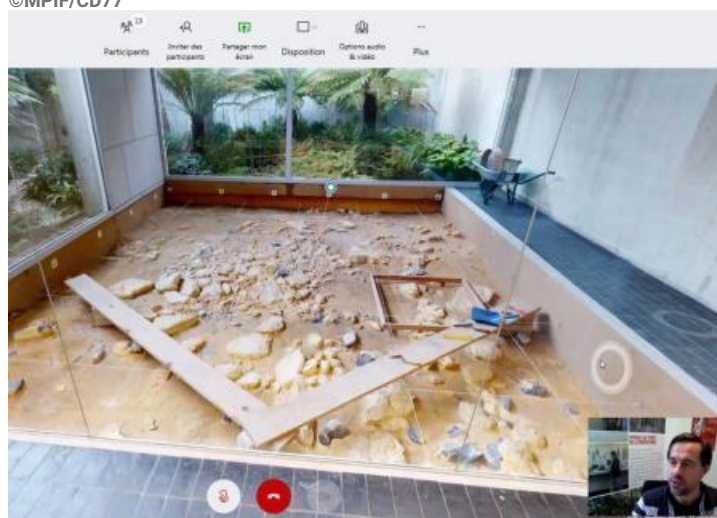

©MPIF/CD77