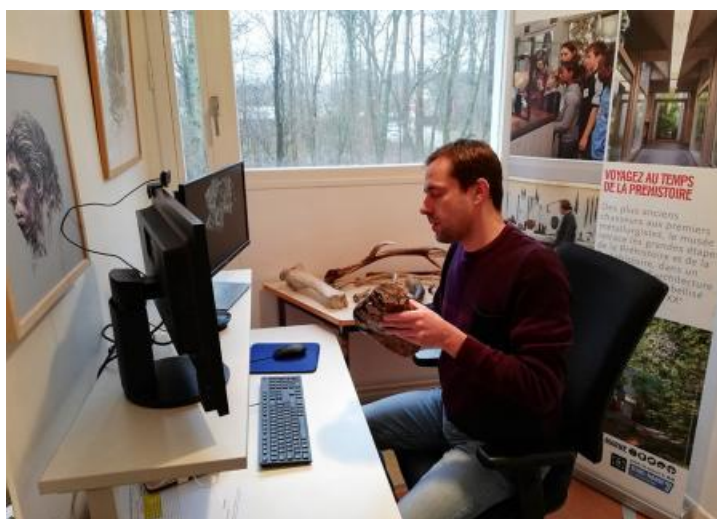

MUSÉE DE PRÉHISTOIRE
D'ÎLE-DE-FRANCE
RETOUR SUR 600 000 ANS D'HISTOIRE

— VISITE À DISTANCE —

VISITE GUIDÉE À DISTANCE ET EN FAMILLE - LES ANIMAUX DE LA PRÉHISTOIRE (14H30)

© G. Tosello

En visio-conférence depuis chez vous, partez en famille à la découverte des animaux contemporains des hommes de la Préhistoire. La visite est commentée en direct par un médiateur du musée. À partir de 5 ans. Gratuit. Réservation obligatoire. **COMPLET**

05/05/2021

🕒 14h30m - 15h15m

📞 01 64 78 54 80

@ Email

👤 Musée de Préhistoire d'Île-de-France

📅 Sur réservation

🆓 Gratuit

La visite guidée à distance : une nouvelle offre culturelle

Depuis juin 2020, le Musée de Préhistoire (Histoire de l'humanité avant l'apparition de l'écriture. Par usage et extension, discipline scientifique qui étudie cette période.) d'Île-de-France met gratuitement à disposition des outils virtuels et anime des visites guidées en ligne pour permettre à tous d'accéder au musée, y compris en période de confinement.

Depuis les vacances de Noël, le musée propose des visites adaptées aux enfants et aux familles sur différents thèmes (les animaux, le feu, les outils, les modes de vie de la Préhistoire (Histoire de l'humanité avant l'apparition de l'écriture. Par usage et extension, discipline scientifique qui étudie cette période.)). Grâce à la visio-conférence, petits et grands peuvent poser leurs questions en direct, au fur et à mesure de la visite.