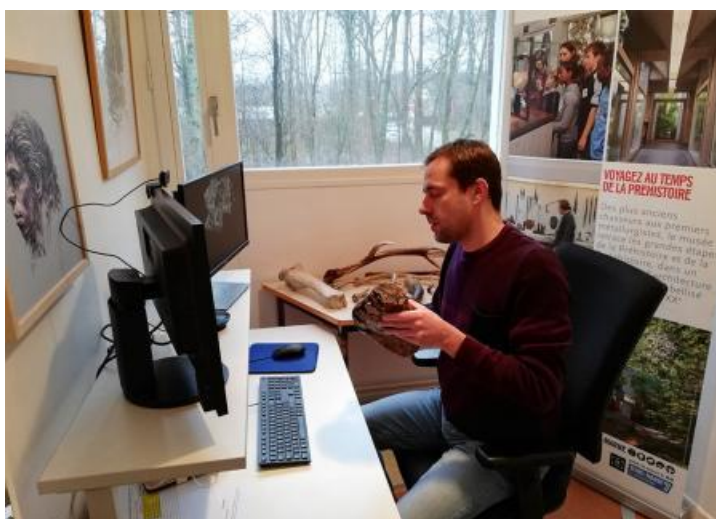

MUSÉE DE PRÉHISTOIRE
D'ÎLE-DE-FRANCE
RETOUR SUR 600 000 ANS D'HISTOIRE

— VISITE À DISTANCE —

**VISITE GUIDÉE À DISTANCE ET EN FAMILLE - LES
OUTILS PRÉHISTORIQUES EN PIERRE (11H)**

© G. Tosello

En visio-conférence depuis chez vous, partez en famille à la découverte des secrets des tailleurs de pierre préhistoriques. La visite est commentée en direct par un médiateur du musée. Gratuit. Réservation obligatoire. COMPLET

Depuis le printemps dernier, en collaboration avec la société Viséoo, le Musée de Préhistoire (Histoire de l'humanité avant l'apparition de l'écriture. Par usage et extension, discipline scientifique qui étudie cette période.) d'Île-de-France conçoit des visites virtuelles pour permettre à tous d'accéder au musée, y compris en période de confinement.

À l'occasion des vacances de février, le musée propose des visites adaptées aux enfants et aux familles sur le thème des animaux et des outils en pierre de la Préhistoire (Histoire de l'humanité avant l'apparition de l'écriture. Par usage et extension, discipline scientifique qui étudie cette période.). Grâce à la visio-conférence, petits et grands peuvent poser leurs questions en direct, au fur et à mesure de la visite.