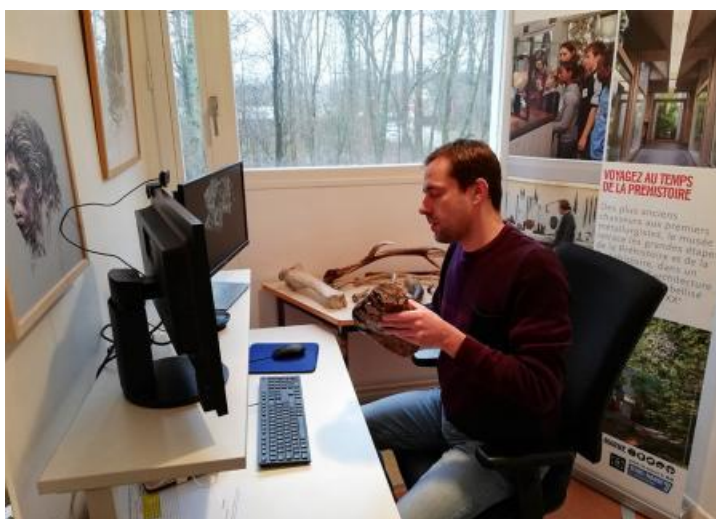

MUSÉE DE PRÉHISTOIRE D'ÎLE-DE-FRANCE

RETOUR SUR 600 000 ANS D'HISTOIRE

— VISITE À DISTANCE —

VISITE GUIDÉE À DISTANCE ET EN FAMILLE - LES OUTILS PRÉHISTORIQUES EN PIERRE (14H30)

© G. Tosello

En visio-conférence depuis chez vous, partez en famille à la découverte des secrets des tailleurs de pierre préhistoriques. La visite est commentée en direct par un médiateur du musée. À partir de 7 ans. Gratuit.

La visite guidée à distance : une nouvelle offre culturelle

Depuis juin 2020, le Musée de Préhistoire (Histoire de l'humanité avant l'apparition de l'écriture. Par usage et extension, discipline scientifique qui étudie cette période.) d'Île-de-France met gratuitement à disposition des outils virtuels et anime des visites guidées en ligne pour permettre à tous d'accéder au musée, y compris en période de confinement.

Depuis les vacances de Noël, le musée propose des visites adaptées aux enfants et aux familles sur différents thèmes (les animaux, le feu, les outils, les modes de vie de la Préhistoire (Histoire de l'humanité avant l'apparition de l'écriture. Par usage et extension, discipline scientifique qui étudie cette période.)). Grâce à la visio-conférence, petits et grands peuvent poser leurs questions en direct, au fur et à mesure de la visite.