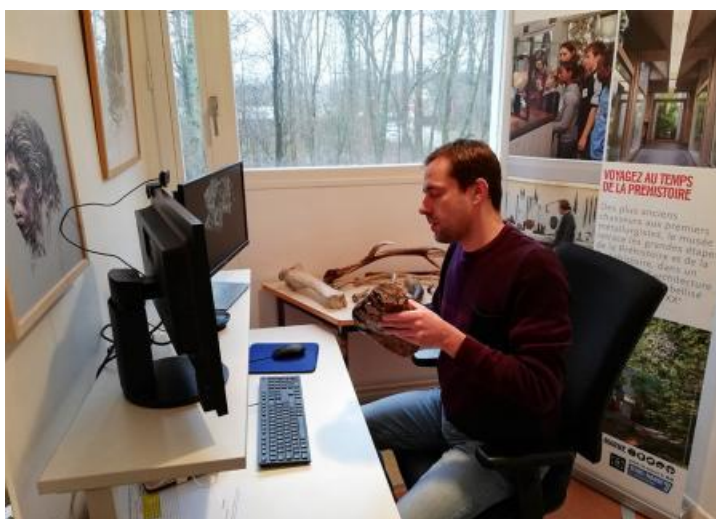

MUSÉE DE PRÉHISTOIRE
D'ÎLE-DE-FRANCE
RETOUR SUR 600 000 ANS D'HISTOIRE

— VISITE À DISTANCE —

**VISITE GUIDÉE À DISTANCE ET EN FAMILLE - LES
OUTILS PRÉHISTORIQUES EN PIERRE (14H30)**

@ G. Tosello

En visio-conférence depuis chez vous, partez en famille à la découverte des secrets des tailleurs de pierre préhistoriques. La visite est commentée en direct par un médiateur du musée. À partir de 7 ans. Gratuit.

La visite guidée à distance : une nouvelle offre culturelle

Depuis juin 2020, le Musée de Préhistoire (Histoire de l'humanité avant l'apparition de l'écriture. Par usage et extension, discipline scientifique qui étudie cette période.) d'Île-de-France met gratuitement à disposition des outils virtuels et anime des visites guidées en ligne pour permettre à tous d'accéder au musée, y compris en période de confinement.

Depuis les vacances de Noël, le musée propose des visites adaptées aux enfants et aux familles sur différents thèmes (les animaux, le feu, les outils, les modes de vie de la Préhistoire (Histoire de l'humanité avant l'apparition de l'écriture. Par usage et extension, discipline scientifique qui étudie cette période.)). Grâce à la visio-conférence, petits et grands peuvent poser leurs questions en direct, au fur et à mesure de la visite.