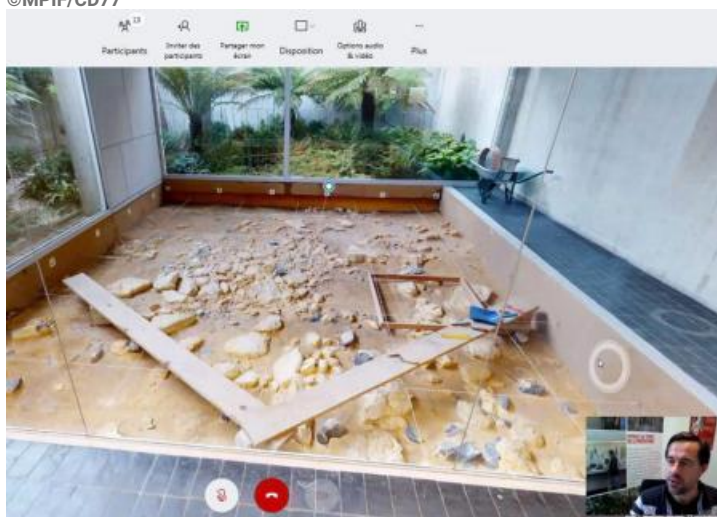

©MPIF/CD77