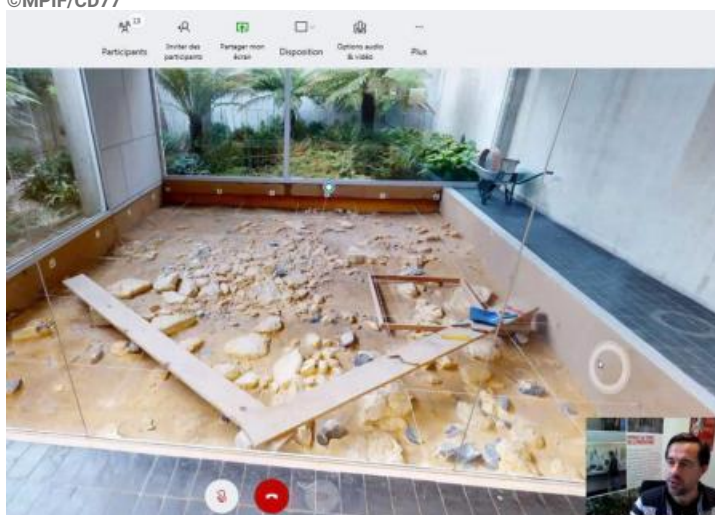

©MPIF/CD77