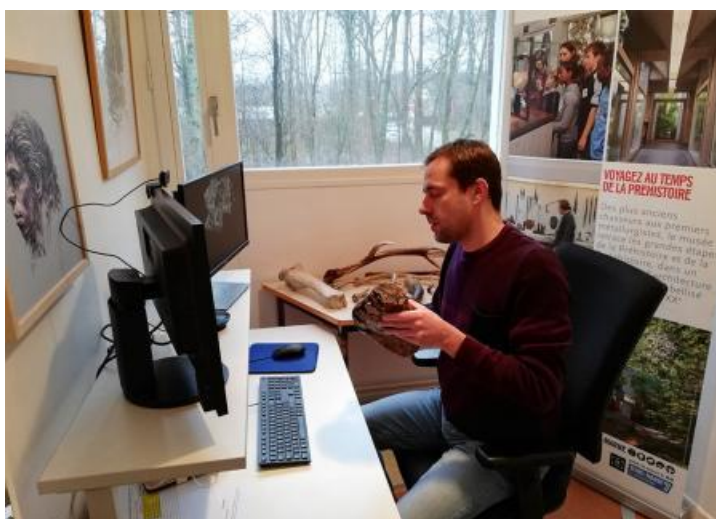

MUSÉE DE PRÉHISTOIRE
D'ÎLE-DE-FRANCE
RETOUR SUR 600 000 ANS D'HISTOIRE

— VISITE À DISTANCE —

**VISITE GUIDÉE À DISTANCE ET EN FAMILLE - LES
OUTILS PRÉHISTORIQUES EN PIERRE (14H30)**

© G. Tosello

En visio-conférence depuis chez vous, partez en famille à la découverte des secrets des tailleurs de pierre préhistoriques. La visite est commentée en direct par un médiateur du musée. À partir de 7 ans. Gratuit.
Réservation obligatoire.

12/05/2021

🕒 14h30m - 15h15m

📞 01 64 78 54 80

@ Email

👤 Musée de Préhistoire d'Île-de-France

📅 Sur réservation

🆓 Gratuit

La visite guidée à distance : une nouvelle offre culturelle

Depuis juin 2020, le Musée de Préhistoire (Histoire de l'humanité avant l'apparition de l'écriture. Par usage et extension, discipline scientifique qui étudie cette période.) d'Île-de-France met gratuitement à disposition des outils virtuels et anime des visites guidées en ligne pour permettre à tous d'accéder au musée, y compris en période de confinement.

Depuis les vacances de Noël, le musée propose des visites adaptées aux enfants et aux familles sur différents thèmes (les animaux, le feu, les outils, les modes de vie de la Préhistoire (Histoire de l'humanité avant l'apparition de l'écriture. Par usage et extension, discipline scientifique qui étudie cette période.)). Grâce à la visio-conférence, petits et grands peuvent poser leurs questions en direct, au fur et à mesure de la visite.