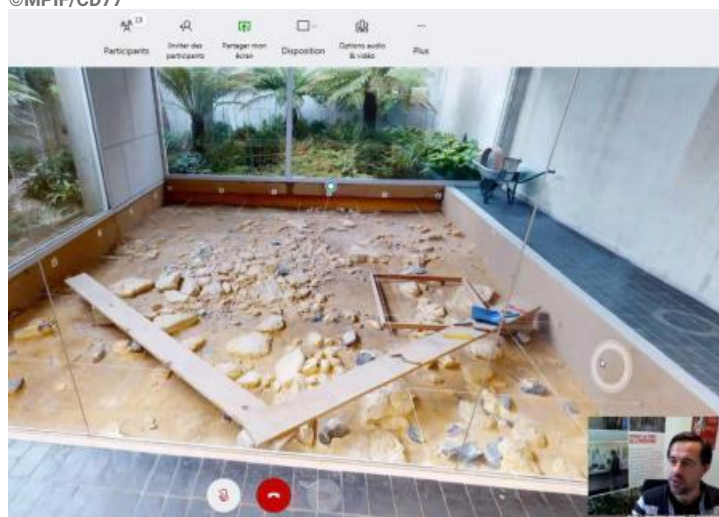

©MPIF/CD77