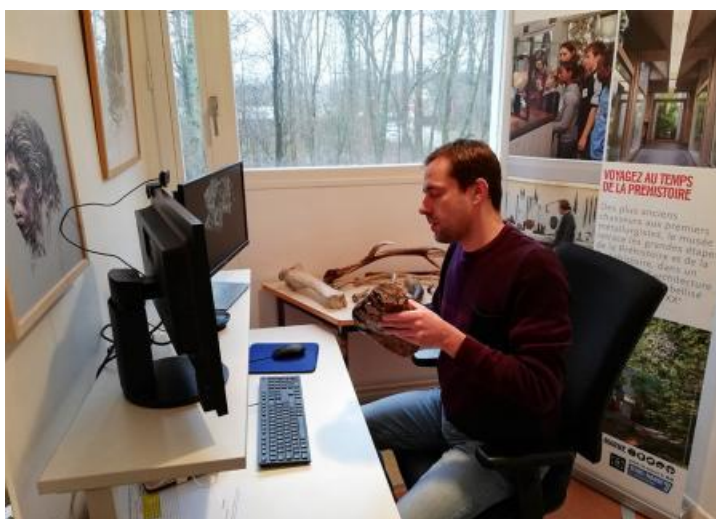

MUSÉE DE PRÉHISTOIRE  
D'ÎLE-DE-FRANCE  
RETOUR SUR 600 000 ANS D'HISTOIRE

— VISITE À DISTANCE —

**VISITE GUIDÉE À DISTANCE ET EN FAMILLE - LES  
OUTILS PRÉHISTORIQUES EN PIERRE (14H30)**

© G. Tosello

En visio-conférence depuis chez vous, partez en famille à la découverte des secrets des tailleurs de pierre préhistoriques. La visite est commentée en direct par un médiateur du musée. À partir de 7 ans. Gratuit.  
Réservation obligatoire.

## La visite guidée à distance : une nouvelle offre culturelle

Depuis juin 2020, le Musée de Préhistoire (Histoire de l'humanité avant l'apparition de l'écriture. Par usage et extension, discipline scientifique qui étudie cette période.) d'Île-de-France met gratuitement à disposition des outils virtuels et anime des visites guidées en ligne pour permettre à tous d'accéder au musée, y compris en période de confinement.

Depuis les vacances de Noël, le musée propose des visites adaptées aux enfants et aux familles sur différents thèmes (les animaux, le feu, les outils, les modes de vie de la Préhistoire (Histoire de l'humanité avant l'apparition de l'écriture. Par usage et extension, discipline scientifique qui étudie cette période.)). Grâce à la visio-conférence, petits et grands peuvent poser leurs questions en direct, au fur et à mesure de la visite.