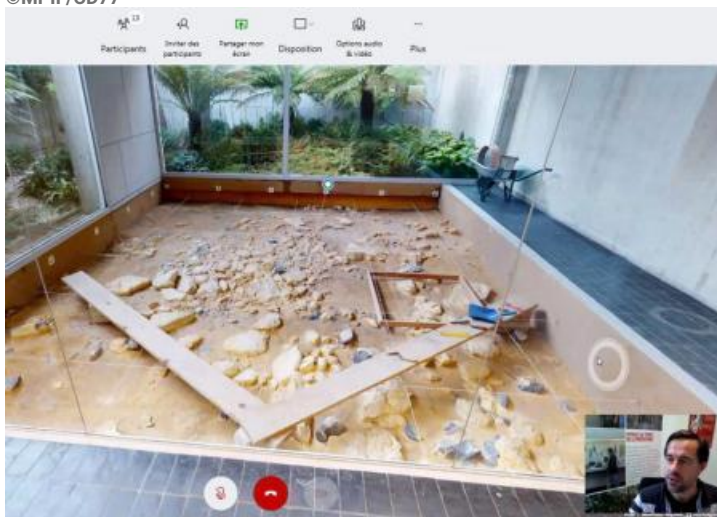

©MPIF/CD77