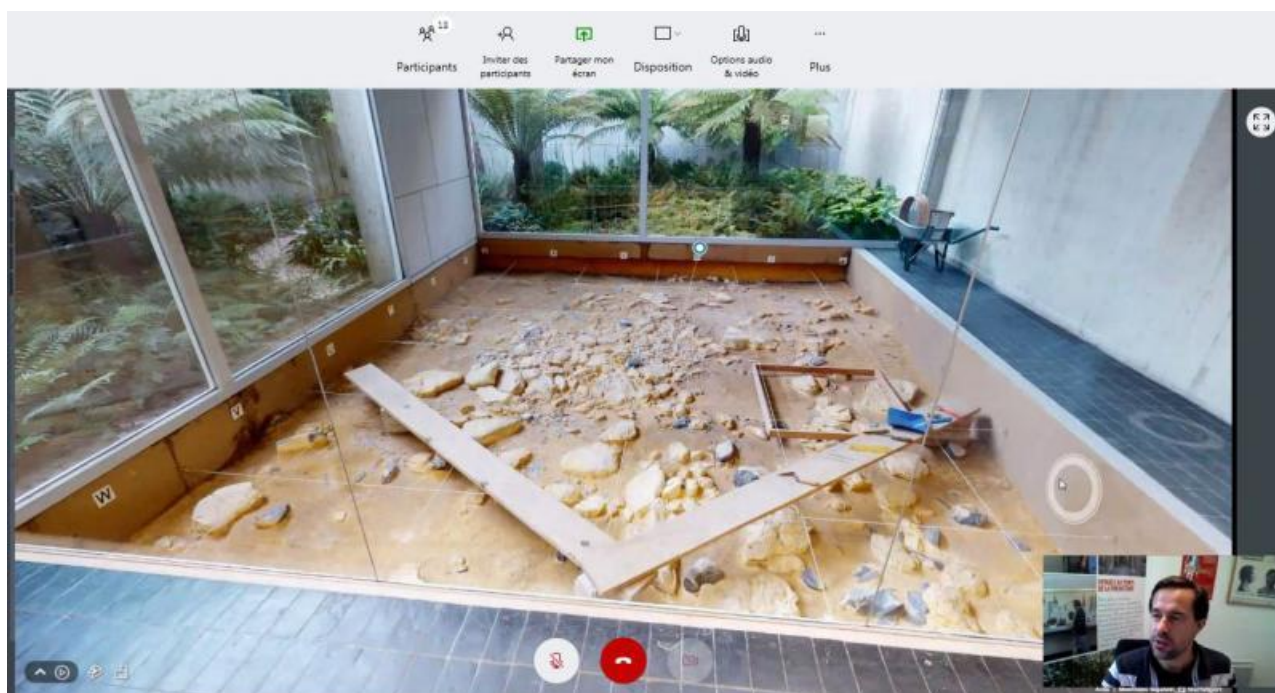

Depuis le printemps dernier, en collaboration avec la société Viséoo, le Musée de Préhistoire (Histoire de l'humanité avant l'apparition de l'écriture. Par usage et extension, discipline scientifique qui étudie cette période.) d'Île-de-France conçoit des visites virtuelles pour permettre à tous d'accéder au musée, y compris en période de confinement.

Après une première visite consacrée à l'exposition "*Les Sénons. Archéologie & Histoire d'un peuple gaulois*", une seconde est désormais consacrée aux collections permanentes du musée.

À cet effet, une partie du parcours permanent du musée a été numérisée. La visite virtuelle permet ainsi de découvrir la quasi-totalité du parcours principal du musée, c'est à dire les salles 1, 2, 3, 5, 6 et 7.

Grâce à la visio-conférence, profitez d'une visite à distance commentée en direct par un médiateur du musée !

©MPIF / CD77

Pour participer à cette visite guidée à distance, il est indispensable de disposer :

- d'une connexion Internet
- d'un microphone pour interagir avec le médiateur du musée

Pour profiter pleinement de la visite, nous vous conseillons par ailleurs :

- d'utiliser le plus grand écran à votre disposition
- d'utiliser des enceintes ou un casque audio
- de disposer d'une caméra de manière à faciliter les échanges avec le médiateur du musée