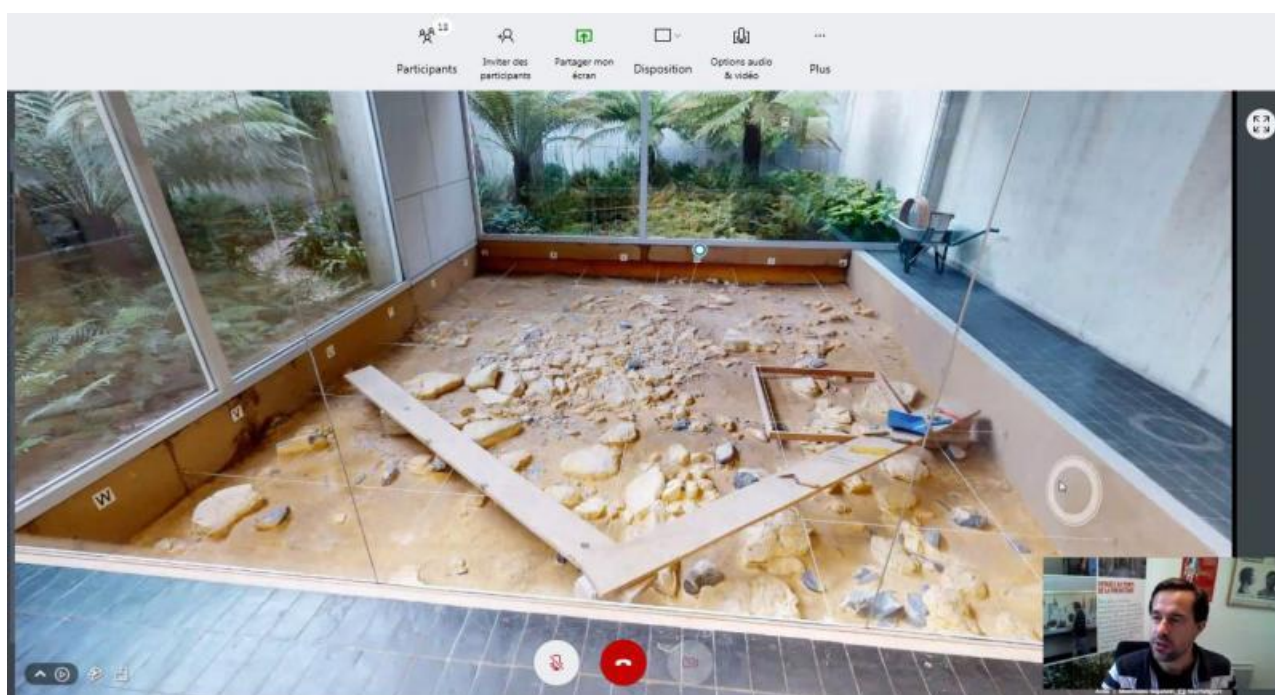

Depuis le printemps dernier, en collaboration avec la société Viséoo, le Musée de Préhistoire (Histoire de l'humanité avant l'apparition de l'écriture. Par usage et extension, discipline scientifique qui étudie cette période.) d'Île-de-France conçoit des visites virtuelles pour permettre à tous d'accéder au musée, y compris en période de confinement.

Après une première visite consacrée à l'exposition "*Les Sénons. Archéologie & Histoire d'un peuple gaulois*", une seconde est désormais consacrée aux collections permanentes du musée.

À cet effet, une partie du parcours permanent du musée a été numérisée. La visite virtuelle permet ainsi de découvrir la quasi-totalité du parcours principal du musée, c'est à dire les salles 1, 2, 3, 5, 6 et 7.

Grâce à la visio-conférence, profitez d'une visite à distance commentée en direct par un médiateur du musée !

©MPIF / CD77

Pour participer à cette visite guidée à distance, il est indispensable de disposer :

- d'une connexion Internet
- d'un microphone pour interagir avec le médiateur du musée

Pour profiter pleinement de la visite, nous vous conseillons par ailleurs :

- d'utiliser le plus grand écran à votre disposition
- d'utiliser des enceintes ou un casque audio
- de disposer d'une caméra de manière à faciliter les échanges avec le médiateur du musée