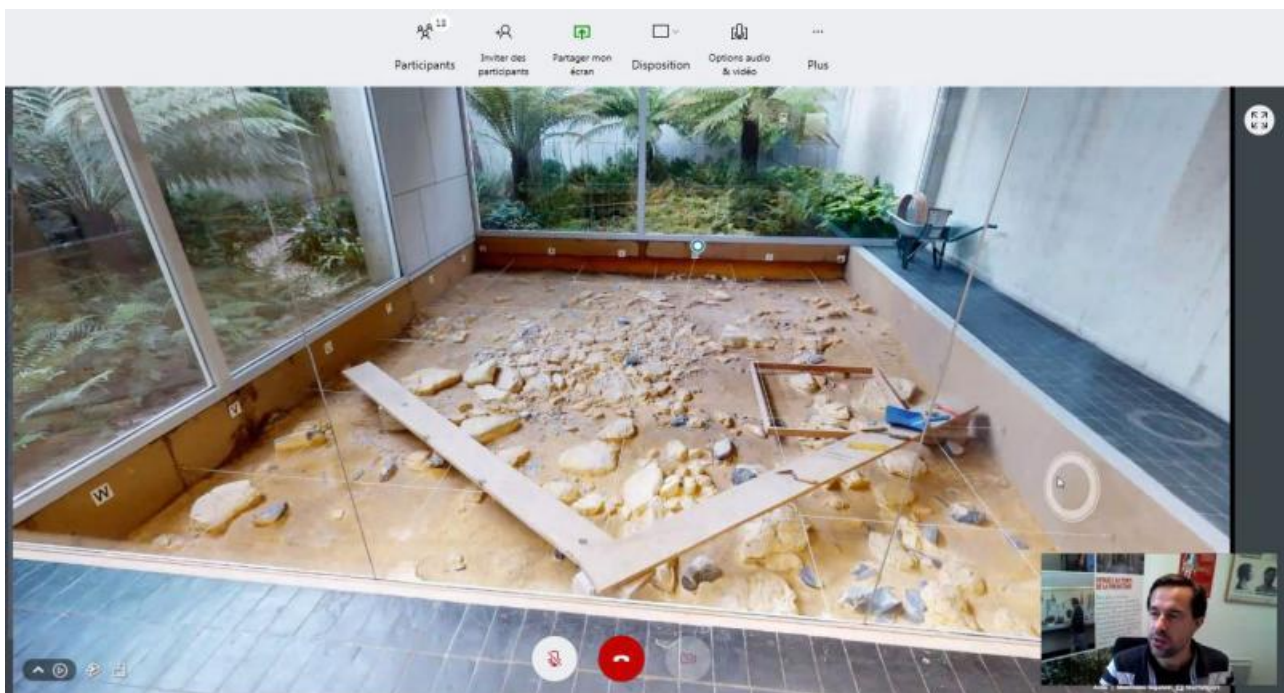

MUSÉE DE PRÉHISTOIRE D'ÎLE-DE-FRANCE

RETOUR SUR 600 000 ANS D'HISTOIRE

— VISITE À DISTANCE —

VISITE GUIDÉE DU MUSÉE À DISTANCE (16H)

*Visite virtuelle du parcours permanent du musée ©
Viseo*

En visio-conférence depuis chez vous, découvrez le parcours principal du musée de Préhistoire d'Île-de-France. La visite est commentée en direct par un médiateur du musée. Gratuit. Réservation obligatoire.

Depuis le printemps dernier, en collaboration avec la société Viséoo, le Musée de Préhistoire (Histoire de l'humanité avant l'apparition de l'écriture. Par usage et extension, discipline scientifique qui étudie cette période.) d'Île-de-France conçoit des visites virtuelles pour permettre à tous d'accéder au musée, y compris en période de confinement.

Après une première visite consacrée à l'exposition "*Les Sénons. Archéologie & Histoire d'un peuple gaulois*", une seconde est désormais consacrée aux collections permanentes du musée.

À cet effet, une partie du parcours permanent du musée a été numérisée. La visite virtuelle permet ainsi de découvrir la quasi-totalité du parcours principal du musée, c'est à dire les salles 1, 2, 3, 5, 6 et 7.

Grâce à la visio-conférence, profitez d'une visite à distance commentée en direct par un médiateur du musée !

©MPIF / CD77

Pour participer à cette visite guidée à distance, il est indispensable de disposer :