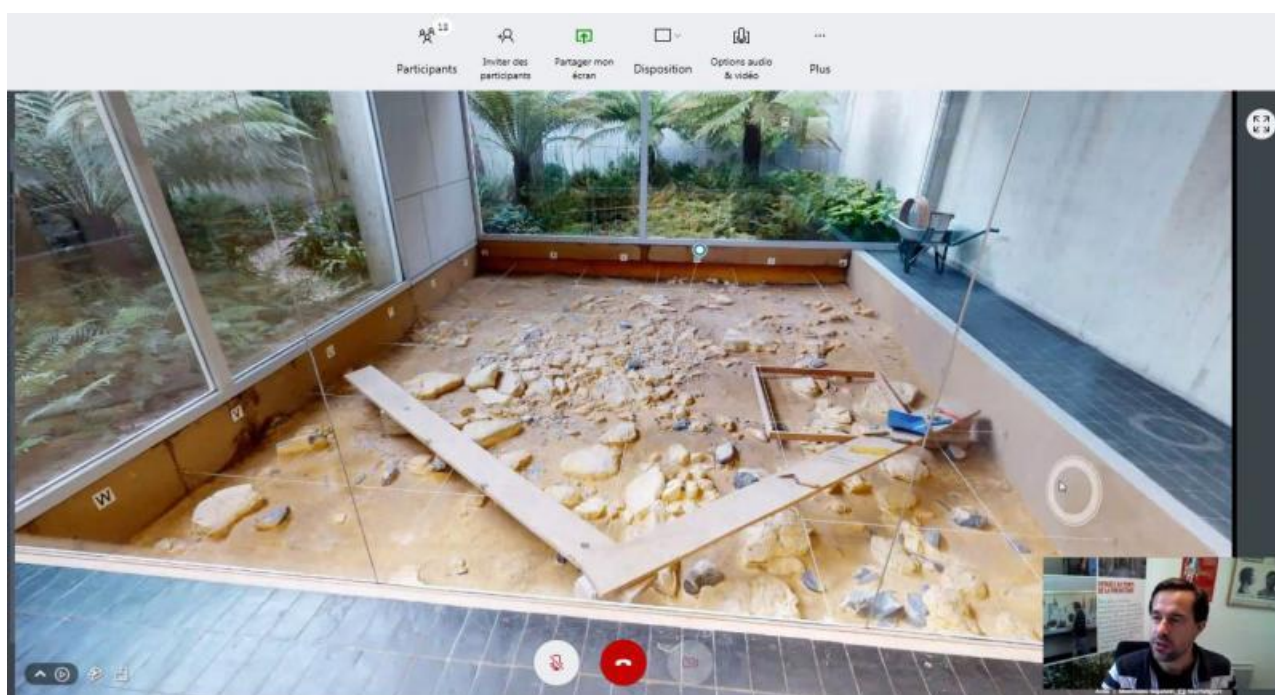

## VISITE GUIDÉE DU MUSÉE À DISTANCE (16H)

*Visite virtuelle du parcours permanent du musée ©  
Viseo*

En visio-conférence depuis chez vous, découvrez le parcours principal du musée de Préhistoire d'Île-de-France. La visite est commentée en direct par un médiateur du musée. Gratuit. Réservation obligatoire.

Depuis le printemps dernier, en collaboration avec la société Viséoo, le Musée de Préhistoire (Histoire de l'humanité avant l'apparition de l'écriture. Par usage et extension, discipline scientifique qui étudie cette période.) d'Île-de-France conçoit des visites virtuelles pour permettre à tous d'accéder au musée, y compris en période de confinement.

Après une première visite consacrée à l'exposition "*Les Sénons. Archéologie & Histoire d'un peuple gaulois*", une seconde est désormais consacrée aux collections permanentes du musée.

À cet effet, une partie du parcours permanent du musée a été numérisée. La visite virtuelle permet ainsi de découvrir la quasi-totalité du parcours principal du musée, c'est à dire les salles 1, 2, 3, 5, 6 et 7.

Grâce à la visio-conférence, profitez d'une visite à distance commentée en direct par un médiateur du musée !

©MPIF / CD77