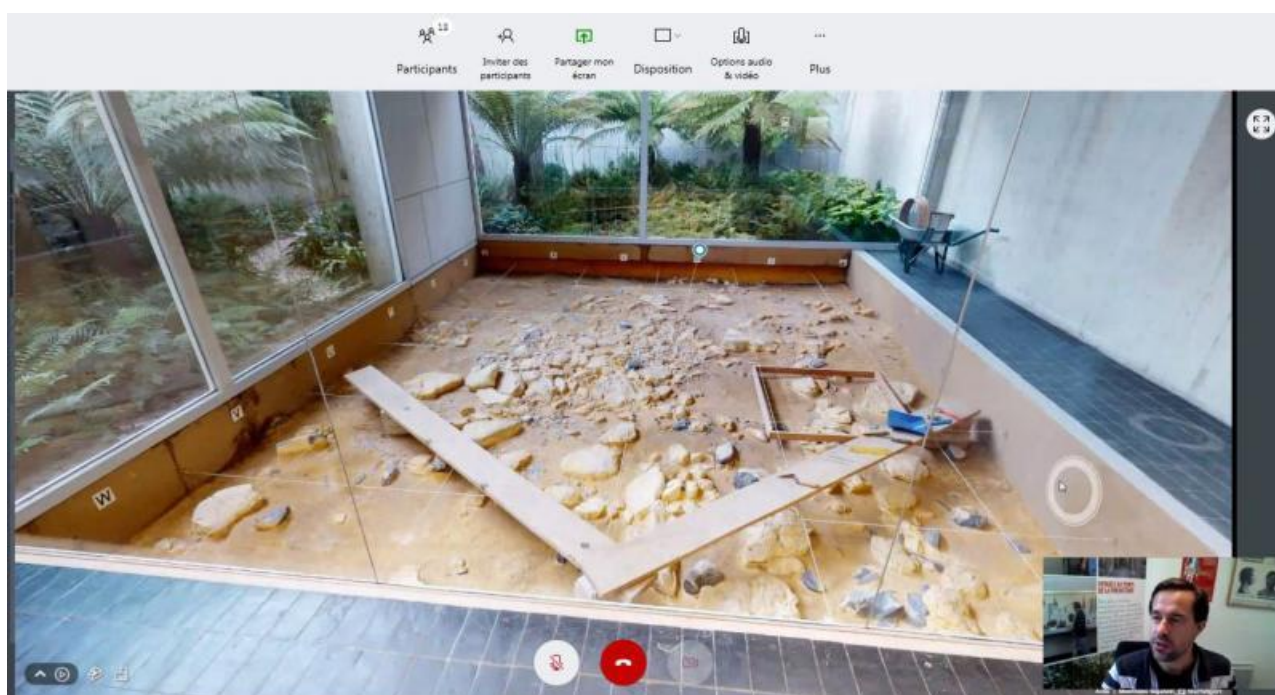

Depuis le printemps dernier, en collaboration avec la société Viséoo, le Musée de Préhistoire (Histoire de l'humanité avant l'apparition de l'écriture. Par usage et extension, discipline scientifique qui étudie cette période.) d'Île-de-France conçoit des visites virtuelles pour permettre à tous d'accéder au musée, y compris en période de confinement.

Après une première visite consacrée à l'exposition "*Les Sénons. Archéologie & Histoire d'un peuple gaulois*", une seconde est désormais consacrée aux collections permanentes du musée.

À cet effet, une partie du parcours permanent du musée a été numérisée. La visite virtuelle permet ainsi de découvrir la quasi-totalité du parcours principal du musée, c'est à dire les salles 1, 2, 3, 5, 6 et 7.

Grâce à la visio-conférence, profitez d'une visite à distance commentée en direct par un médiateur du musée !

©MPIF / CD77

COMMENT S'INSCRIRE ?

Par mail ou par téléphone en indiquant :

- l'âge et le prénom des enfants concernés
- une adresse de messagerie électronique
- un numéro de téléphone
- un code postal