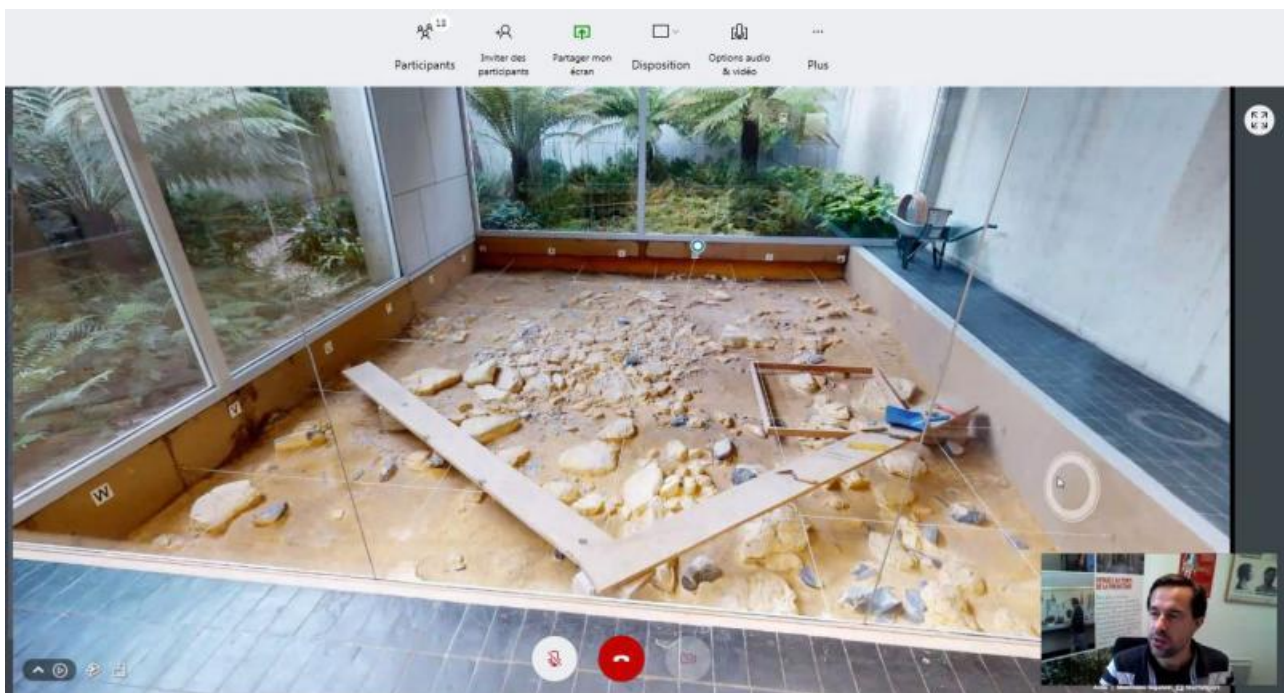

MUSÉE DE PRÉHISTOIRE D'ÎLE-DE-FRANCE

RETOUR SUR 600 000 ANS D'HISTOIRE

— VISITE À DISTANCE —

VISITE GUIDÉE DU MUSÉE À DISTANCE

Visite à distance commentée par un médiateur du musée © MPIF/CD77

En visio-conférence depuis chez vous, découvrez le parcours principal du musée de Préhistoire d'Île-de-France. La visite est commentée en direct par un médiateur du musée. Gratuit. Réservation obligatoire.

Depuis le printemps dernier, en collaboration avec la société Viséoo, le Musée de Préhistoire (Histoire de l'humanité avant l'apparition de l'écriture. Par usage et extension, discipline scientifique qui étudie cette période.) d'Île-de-France conçoit des visites virtuelles pour permettre à tous d'accéder au musée, y compris en période de confinement.

Après une première visite consacrée à l'exposition "*Les Sénons. Archéologie & Histoire d'un peuple gaulois*", une seconde est désormais consacrée aux collections permanentes du musée.

À cet effet, une partie du parcours permanent du musée a été numérisée. La visite virtuelle permet ainsi de découvrir la quasi-totalité du parcours principal du musée, c'est à dire les salles 1, 2, 3, 5, 6 et 7.

Grâce à la visio-conférence, profitez d'une visite à distance commentée en direct par un médiateur du musée !

©MPIF / CD77

Pour participer à cette visite guidée à distance, il est indispensable de disposer :