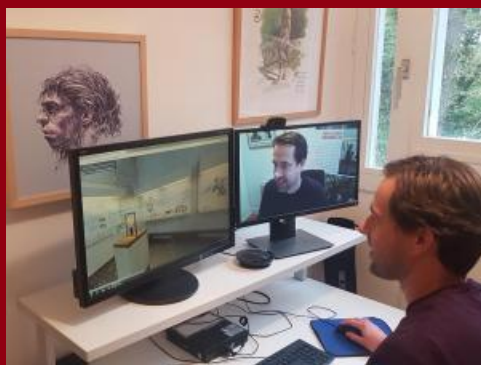

MUSÉE DE PRÉHISTOIRE D'ÎLE-DE-FRANCE

RETOUR SUR 600 000 ANS D'HISTOIRE

— VISITE À DISTANCE —

VISITE GUIDÉE DU MUSÉE À DISTANCE

Visite à distance commentée par un médiateur du musée © MPIF/CD77

En visio-conférence depuis chez vous, découvrez le parcours principal du musée de Préhistoire d'Île-de-France. La visite est commentée en direct par un médiateur du musée. Gratuit. Réservation obligatoire.

Depuis le printemps dernier, en collaboration avec la société Viséoo, le Musée de Préhistoire (Histoire de l'humanité avant l'apparition de l'écriture. Par usage et extension, discipline scientifique qui étudie cette période.) d'Île-de-France conçoit des visites virtuelles pour permettre à tous d'accéder au musée, y compris en période de confinement.

Après une première visite consacrée à l'exposition "*Les Sénons. Archéologie & Histoire d'un peuple gaulois*", une seconde est désormais consacrée aux collections permanentes du musée.

À cet effet, une partie du parcours permanent du musée a été numérisée. La visite virtuelle permet ainsi de découvrir la quasi-totalité du parcours principal du musée, c'est à dire les salles 1, 2, 3, 5, 6 et 7.

Grâce à la visio-conférence, profitez d'une visite à distance commentée en direct par un médiateur du musée !

©MPIF / CD77

Pour participer à cette visite guidée à distance, il est indispensable de disposer :