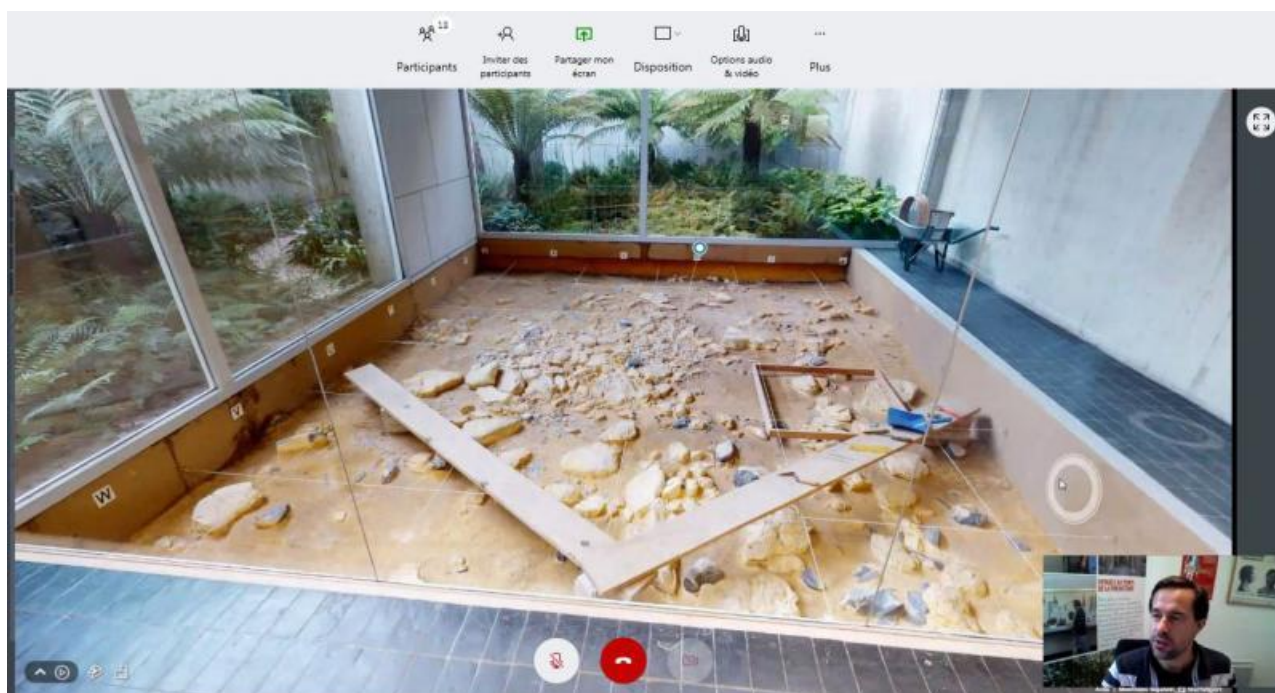

MUSÉE DE PRÉHISTOIRE D'ÎLE-DE-FRANCE

RETOUR SUR 600 000 ANS D'HISTOIRE

— VISITE À DISTANCE —

VISITE GUIDÉE DU MUSÉE À DISTANCE

Visite à distance commentée par un médiateur du musée © MPIF/CD77

En visio-conférence depuis chez vous, découvrez le parcours principal du musée de Préhistoire d'Île-de-France. La visite est commentée en direct par un médiateur du musée. Gratuit. Réservation obligatoire.

Depuis le printemps dernier, en collaboration avec la société Viséoo, le Musée de Préhistoire (Histoire de l'humanité avant l'apparition de l'écriture. Par usage et extension, discipline scientifique qui étudie cette période.) d'Île-de-France conçoit des visites virtuelles pour permettre à tous d'accéder au musée, y compris en période de confinement.

Après une première visite consacrée à l'exposition "*Les Sénons. Archéologie & Histoire d'un peuple gaulois*", une seconde est désormais consacrée aux collections permanentes du musée.

À cet effet, une partie du parcours permanent du musée a été numérisée. La visite virtuelle permet ainsi de découvrir la quasi-totalité du parcours principal du musée, c'est à dire les salles 1, 2, 3, 5, 6 et 7.

Grâce à la visio-conférence, profitez d'une visite à distance commentée en direct par un médiateur du musée !

©MPIF / CD77

Pour participer à cette visite guidée à distance, il est indispensable de disposer :